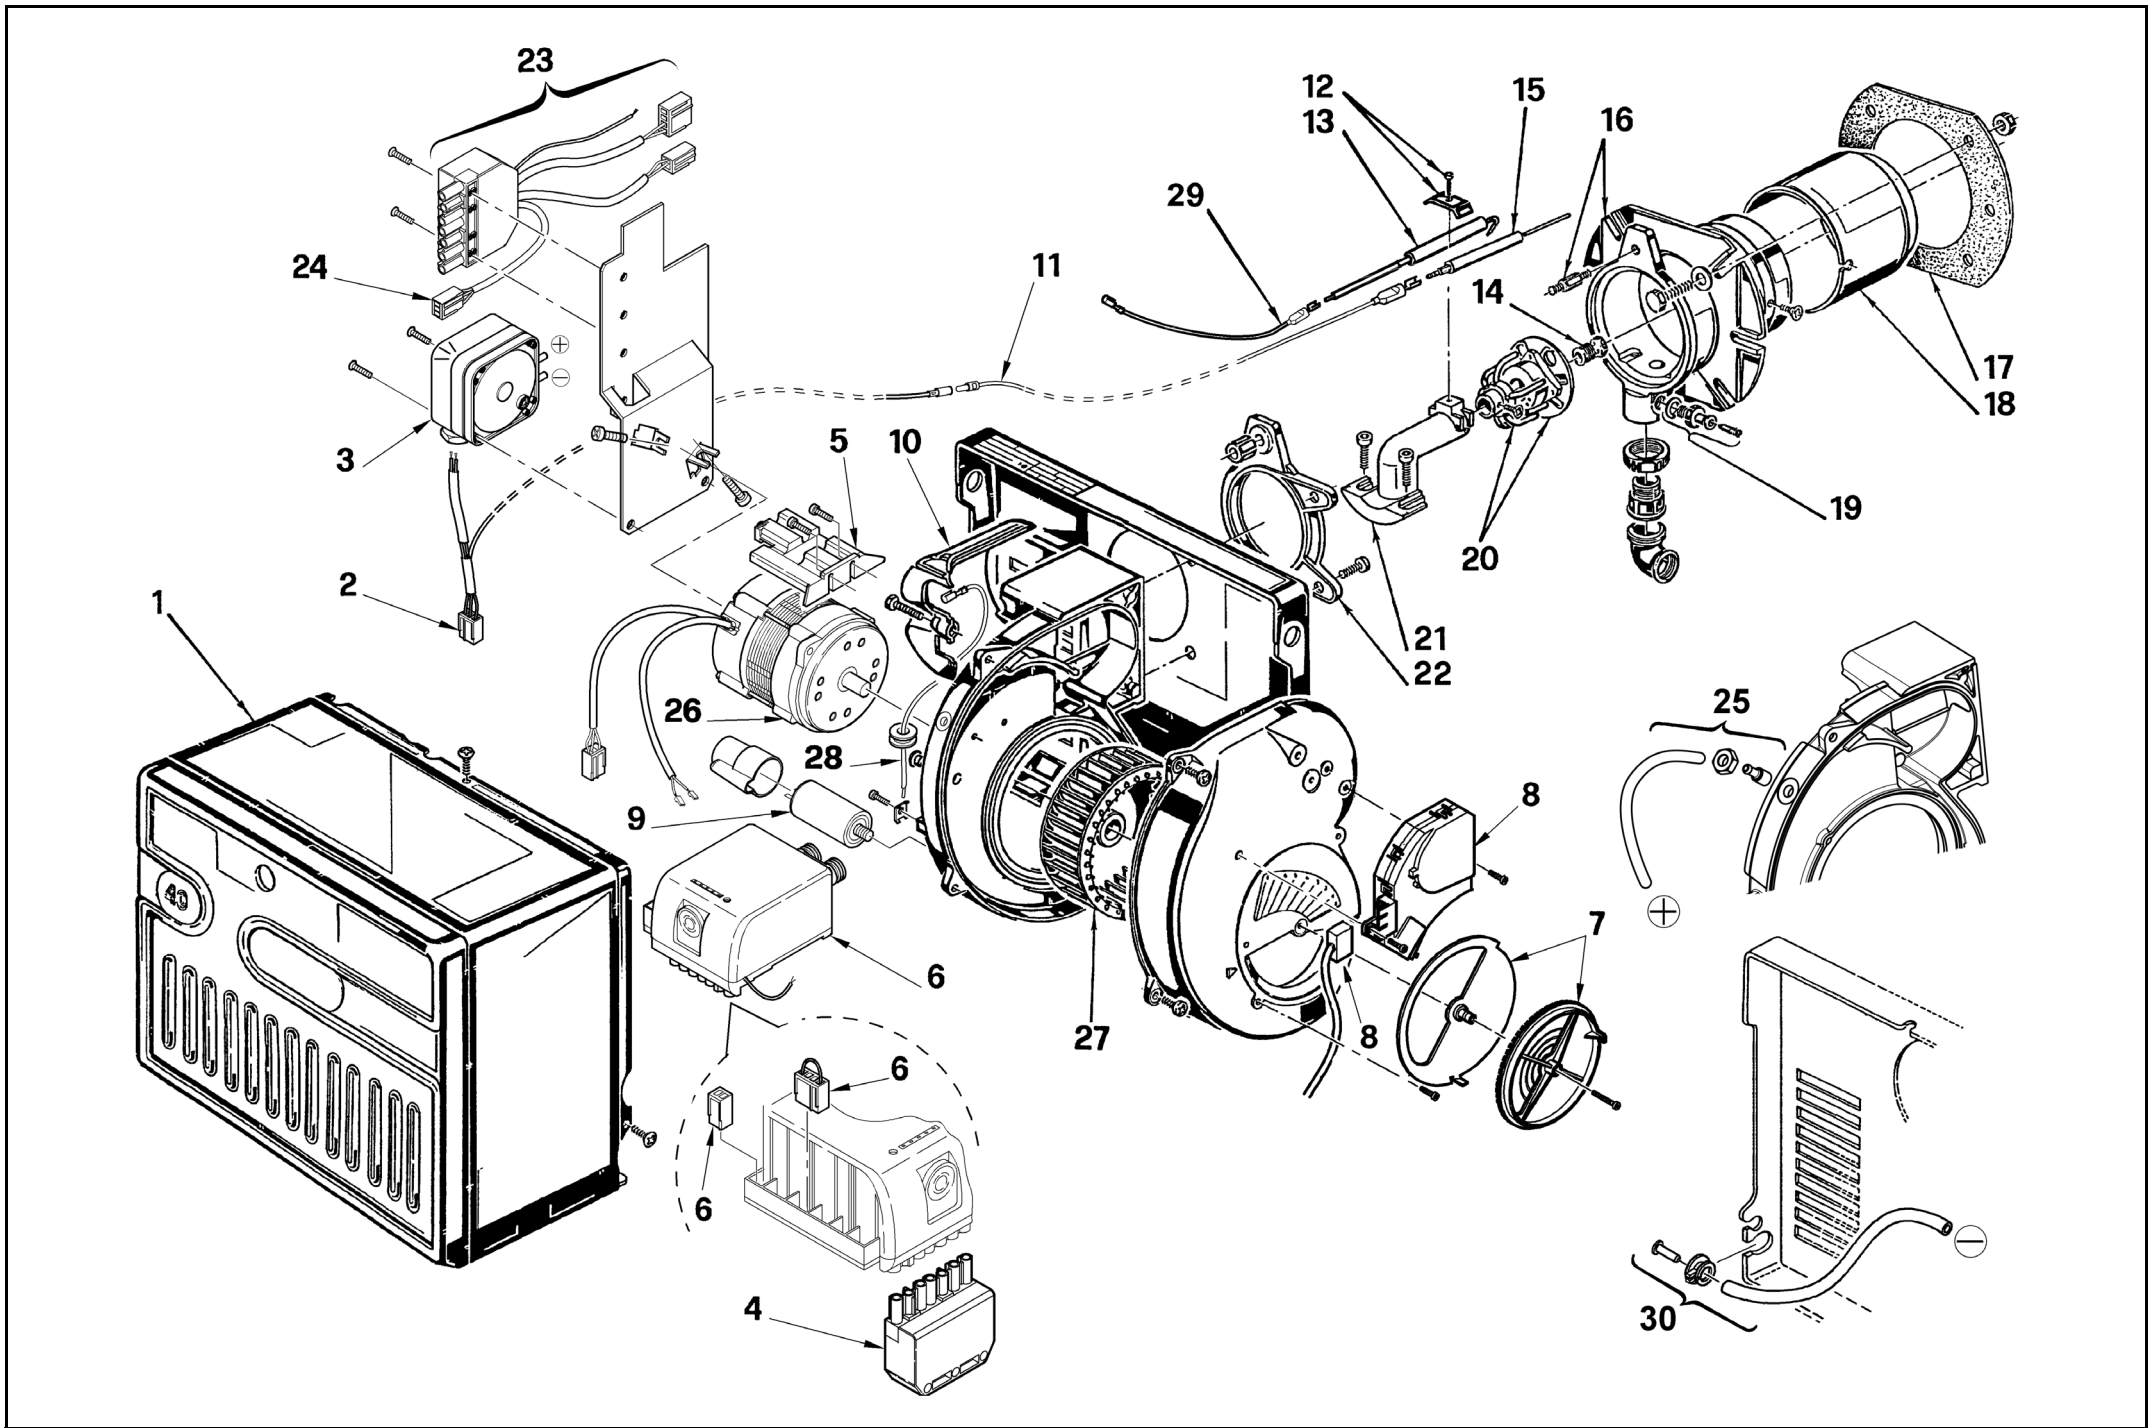

CODICE - CODE CÓDIGO	MODELLO - MODEL - MODELE MODELL - MODELO	TIPO - TYPE - TYP
3755119	RIELLO 40 GS3	551T1

N.	COD.	DESCRIZIONE	DESCRIPTION	DESCRIPTION	BESCHREIBUNG	DENOMINACION	MATRICOLA BRUCIATORE BURNER SERIAL NUMBER MATRICULE BRULEUR BRENNER KENN-NUMMER MATRICULA QUEMADÓRES	*
1	3020240	COFANO	COVER	CAPOT	VERKLEIDUNG	ENVOLVENTE		B
2	3002959	COLLEGAMENTO PRESSOSTATO ARIA	AIR PRESSURE SWITCH CONNECTION	CONNEXION PRESSOSTAT AIR	LUFTDRUCKWÄCHTERVERBINDUNG	CONEXIÓN PRESÓSTATO AIRE		A
3	3007444	PRESSOSTATO ARIA	AIR PRESSURE SWITCH	PRESSOSTAT AIR	LUFTDRUCKWÄCHTER	PRESÓSTATO AIRE		A
4	3006937	SPINA 7 POLI	7 PIN PLUG	FICHE 7 PÔLES	7-POLIGER STECKER	CONECTOR MACHO DE 7 CONTACTOS		A
5	3008919	SUPPORTO	SUPPORT	SUPPORT	HALTER	SOPORTE		A
6	3020231	APPARECCHIATURA	CONTROL BOX	BOÎTE DE CONTRÔLE	STEUERGERÄT	CAJA DE CONTROL		B
7	3020239	GRUPPO SERRANDA ARIA	AIR DAMPER ASSEMBLY	GROUPE VOLET AIR	LUFTREGULIERUNG	CONJUNTO REGISTRO AIRE		
8	3020238	ATTUATORE SERRANDA ELETTRICA	ACTUATOR ELECTRICAL AIR DAMPER	DÉCLENCHÉUR ÉLECTRIQUE VOLET AIR	ELEKTRISCH LUFTKLAPPE-NAUSLÖSER	ACTUADOR REGISTRO AIRE ELÉCTRICO		
9	20090008	CONDENSATORE	CAPACITOR	CONDENSATEUR	KONDENSATOR	CONDENSADOR		C
10	3006555	COPERCHIO	COVER	COUVERCLE	DECKEL	TAPA		
11	3008453	COLLEGAMENTO SONDA	PROBE CONNECTION	CONNEXION SONDE	FÜHLERVERBINDUNG	CONEXIÓN SONDA		A
12	3007265	CAVALLOTTO	U BOLT	CAVALIER	BÜGELBOLZEN	FIJACION ELECTRODO		
13	3002584	ELETTRODO	ELECTRODE	ELECTRODE	ELEKTRODE	ELECTRODO		A
14	3006701	DIFFUSORE	DIFFUSER	DIFFUSEUR	GAS VERTEILER	DIFUSOR		
15	3020312	SONDA	PROBE	SONDE	FÜHLER	SONDA		A
16	3006904	MANICOTTO	MANIFOLD	MANCHON	FLAMMKOPF MIT GASANSCHLUß	COLLARÍN		
17	3005787	SCHERMO	FLANGE GASKET	JOINT ISOLANT	FLANSCHDICHTUNG	JUNTA BRIDA		
18	3006394	IMBUTO FIAMMA	END CONE	EMBOUT GUEULARD	FLAMMENROHR	TUBO EXTREMO		B
19	3005447	GRUPPO MISURAZIONE	TEST POINT	PRISE DE PRESSION	MESSNIPPEL	GRUPO TOMA DE PRESIÓN		
20	3006698	DISTRIBUTORE - ELICA	DISTRIBUTOR - DIFFUSER DISC	DISTRIBUTEUR - ACCROCHE FLAMME	GASKOPF - STAUSCHEIBE	DISTRIBUIDOR - DISCO ESTABILIZADOR		A
21	3006905	GOMITO	ELBOW	COUDE	SCHLITTEN	CODO		
22	3006903	COLLARE	COLLAR	COLLIER	BRENNERFLANSCH	COLLARÍN		
23	3002960	GRUPPO COLLEGAMENTI	ASSEMBLY CONNECTION	GROUPE DE CONNEXION	VERBINDUNGSSYSTEM	ENCHUFE CONECTORES		
24	20090008	CONDENSATORE	CAPACITOR	CONDENSATEUR	KONDENSATOR	CONDENSADOR		C
25	3007588	RACCORDO E TUBETTO	CONNECTOR AND TUBE	MAMELON ET TUYAU	NIPPEL UND RÖHRCHEN	RACORD Y TUBO		
26	3008865	MOTORE	MOTOR	MOTEUR	MOTOR	MOTOR		C
27	3005708	GIRANTE	FAN	TURBINE	GEBLÄSERAD	TURBINA		C
28	3007321	COLLEGAMENTO	CONNECTION	CONNEXION	VERBINDUNG	CONEXIÓN		A
29	3020005	COLLEGAMENTO ELETTRODO	ELECTRODE CONNECTION	CONNEXION ELECTRODE	ELEKTRODEVERBINDUNG	CONEXIÓN ELECTRODO		A
30	3008886	PRESA DI PRESSIONE	PRESSURE GAUGE	PRISE DE PRESSION	DRUCKANSCHLUß	TOMA DE PRESIÓN		